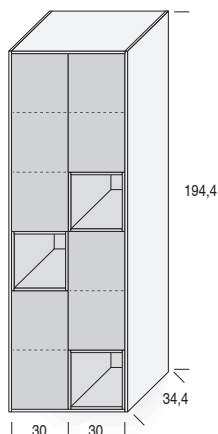

MADIE TRIM SOSPESE - DIMENSIONI / TRIM SUSPENDED SIDEBOARDS - DIMENSIONS

**L.62,4**

Con ante AXEL h. 32/64/96 cm e vani a giorno h. 32 cm  
 With AXEL doors h. 32/64/96 cm and open units h. 32 cm

**sospese / suspended**  
 (con attaccaglie / with hangers)

N.B.: Assicurarsi che la parete sia idonea al fissaggio degli elementi sospesi  
 Be sure that the wall is suitable for the suspended elements fixing

**L.62,4**

Con ante AXEL h. 32/64 cm e vani a giorno h. 32 cm  
 With AXEL doors h. 32/64 cm and open units h. 32 cm

**L.62,4**

Con ante AXEL h. 64/96 cm e vani a giorno h. 32 cm  
 With AXEL doors h. 64/96 cm and open units h. 32 cm

**sospese / suspended**  
 (con attaccaglie / with hangers)

N.B.: Assicurarsi che la parete sia idonea al fissaggio degli elementi sospesi  
 Be sure that the wall is suitable for the suspended elements fixing