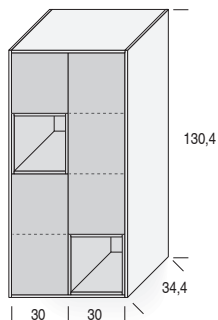

MADIE TRIM SOSPESE - DIMENSIONI / TRIM SUSPENDED SIDEBOARDS - DIMENSIONS

**L.62,4**

Con ante AXEL h. 32/64/96 cm e vani a giorno h. 32 cm  
 With AXEL doors h. 32/64/96 cm and open units h. 32 cm

**sospese / suspended**  
 (con attaccaglie / with hangers)

N.B.: Assicurarsi che la parete sia idonea al fissaggio degli elementi sospesi  
 Be sure that the wall is suitable for the suspended elements fixing

**L.62,4**

Con ante AXEL h. 32/64 cm e vani a giorno h. 32 cm  
 With AXEL doors h. 32/64 cm and open units h. 32 cm