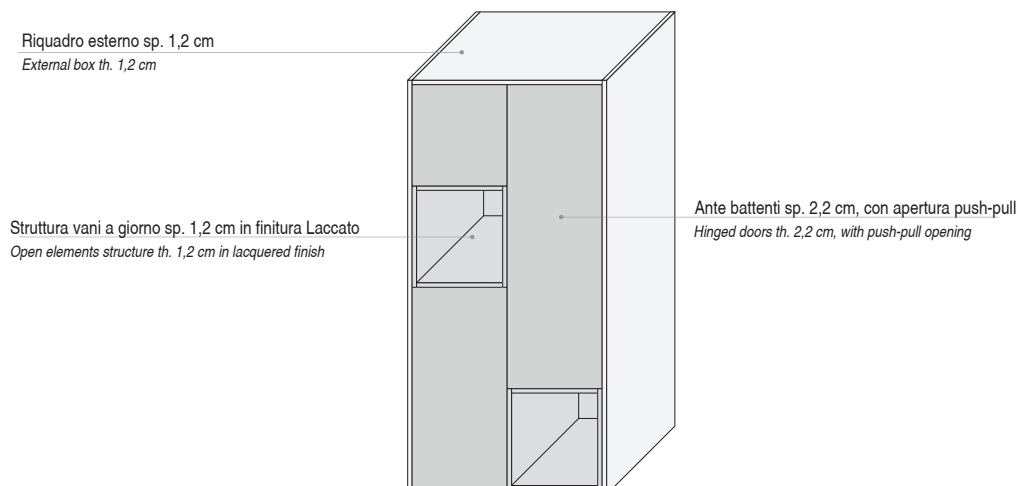

## SCHEDA PRODOTTO / PRODUCT SHEET

COMPONENTI COMPONENTS	SPESS. THICK.	MATERIALI MATERIALS
Riquadro esterno: <i>External box:</i>	1,2 cm	Pannello in particelle di legno a basso contenuto di formaldeide. <i>Panel made by wooden particles with low containing of formaldehyde</i>
Fianco/coperchio/base interni: <i>Side/cover/base internal:</i>	1,8 cm	Pannello in particelle di legno a basso contenuto di formaldeide. <i>Panel made by wooden particles with low containing of formaldehyde</i>
Ripiano: <i>Shelf:</i>	2,2 cm	Pannello in particelle di legno a basso contenuto di formaldeide. <i>Panel made by wooden particles with low containing of formaldehyde</i>
Schiena: <i>Back:</i>	0,5 cm	Pannello in MDF, finitura Nobilitato (su 1 lato) o Laccato. <i>MDF panel. Melamine finish (on 1 side) or Lacquered.</i>
Anta: <i>Door:</i>	2,2 cm	Pannello in particelle di legno a basso contenuto di formaldeide. <i>Panel made by wooden particles with low containing of formaldehyde</i>
Elementi a giorno: <i>Open elements:</i>	1,2 cm	Pannello in particelle di legno a basso contenuto di formaldeide. <i>Panel made by wooden particles with low containing of formaldehyde</i>
Finiture per struttura: <i>finishes for structure:</i>		<a href="#">Nobilitato</a> <a href="#">Lacc. Lucido</a> <a href="#">Lacc. Opaco</a> <a href="#">Metal</a>
Finiture per ante: <i>Finishes for doors:</i>		<a href="#">Nobilitato</a> <a href="#">Lacc. Gessato</a> <a href="#">Iron</a> <a href="#">Stone</a> <a href="#">Lacc. Lucido</a> <a href="#">Touch</a> <a href="#">Lacc. Opaco</a> <a href="#">Metal</a>

MADIE TRIM SOSPESE - DIMENSIONI / TRIM SUSPENDED SIDEBOARDS - DIMENSIONS

**L.62,4**

Con ante AXEL h. 32/64/96 cm e vani a giorno h. 32 cm  
 With AXEL doors h. 32/64/96 cm and open units h. 32 cm

**sospese / suspended**  
 (con attaccaglie / with hangers)