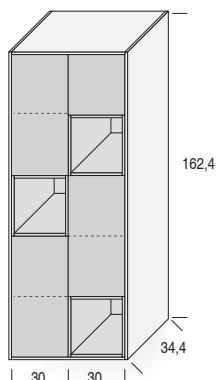

MADIE TRIM SOSPESE - DIMENSIONI / TRIM SUSPENDED SIDEBOARDS - DIMENSIONS

**L.62,4**

Con ante AXEL h. 32/64/96 cm e vani a giorno h. 32 cm  
 With AXEL doors h. 32/64/96 cm and open units h. 32 cm

**sospese / suspended**  
 (con attaccaglie / with hangers)

N.B.: Assicurarsi che la parete sia idonea al fissaggio degli elementi sospesi  
 Be sure that the wall is suitable for the suspended elements fixing

**L.62,4**

Con ante AXEL h. 32/64 cm e vani a giorno h. 32 cm  
 With AXEL doors h. 32/64 cm and open units h. 32 cm

**L.62,4**

Con ante AXEL h. 64/96 cm e vani a giorno h. 32 cm  
 With AXEL doors h. 64/96 cm and open units h. 32 cm

**sospese / suspended**  
 (con attaccaglie / with hangers)

N.B.: Assicurarsi che la parete sia idonea al fissaggio degli elementi sospesi  
 Be sure that the wall is suitable for the suspended elements fixing